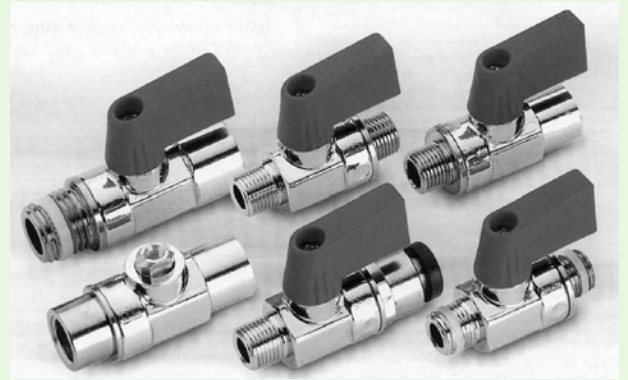

תוכן עניינים

ברזים כדורים זעירים

ברזים כדורים COMPACT

ברזים כדורים MICRO

Miniball Valves

Miniball Valves - COMPACT line
תוצרת חברת Eurotermo

נתונים כלליים

לחץ עבודה : 0~10 BAR
טמפרטורת זורם : -10°~90°C

חומרים

גוף : * UNI-EN 12164/5 CW 614/7N
כדור : UNI-EN 12164 CW 614N
אטם הכדור : טפלון

דגם	קוטר	תאור	
010100100	1/8"		ברז עם 2 הברגות נקביות
010100101	1/4"		
010100103	3/8"		
010100104	1/2"		
010100105	3/4"		
011100100	1/8"		ברז עם הברגה זכרית ונקבית ז.ג.
011100101	1/4"		
011100103	3/8"		
011100106	1/2"		
011101108	3/4"		
015200100	1/4"		ברז עם 2 הברגות זכריות
015200110	3/8"		
015200108	1/2"		
017220106	1/2xDN8		ברז עם הברגה זכרית וקנה לצינור
017220108	1/2xDN10		
017220109	1/2xDN13		
110400119	1/4"		ברז עם שחרור "מנומטר" עם 2 הברגות נקביות
110400120	3/8"		
110400121	1/2"		
111400154	1/4"		ברז עם שחרור "מנומטר" עם הברגה זכרית ונקבית
111400158	3/8"		
111400159	1/2"		

* לברז "מנומטר"
ניתן לקבל את הברזים (למעט ברז ה"מנומטר")
עם ידית ארוכה או בורג

Miniball Valves - Micro line
תוצרת חברת Eurotermo

נתונים כלליים

לחץ עבודה : 0~10 BAR
טמפרטורת זורם : -10°~90°C

חומרים

גוף : CW 617N UNI-EN 12165
כדור : CW 614N UNI-EN 12164
אטם הכדור : טפלון

דגם	קוטר	תאור	
810100300	1/8"		ברז עם 2 הברגות נקביות
810100301	1/4"		
821100300	1/8"		ברז עם הברגה זכרית ונקבית ז.ג.
821100303	1/4"		
825100304	1/8"		ברז עם 2 הברגות זכריות
825100305	1/4"		
817100302	1/8x4mm		ברז עם הברגה נקבית וחיבור בזק לצינור
817100300	1/8x6mm		
817100303	1/8x8mm		
817100304	1/4x4mm		
817100305	1/4x6mm		
817100301	1/4x8mm		
826100302	1/8x4mm		ברז עם הברגה זכרית וחיבור בזק לצינור
826100300	1/8x6mm		
826100303	1/8x8mm		
826100304	1/4x4mm		
826100305	1/4x6mm		
826100301	1/4x8mm		
808100300	4mm		ברז עם 2 חיבורי בזק לצינור
808100301	6mm		
808100302	8mm		