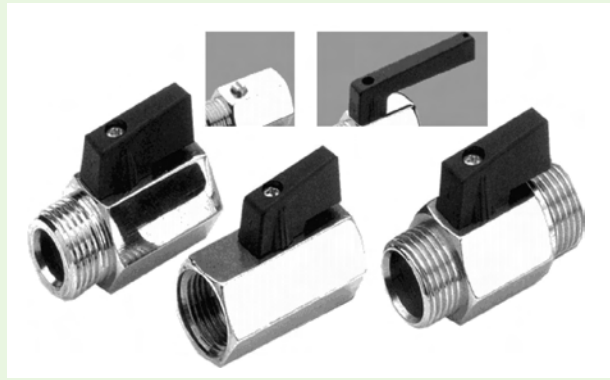

תוכן עניינים

ברזים כדורים זעירים

ברזים כדורים COMPACT

ברזים כדורים MICRO

Miniball Valves

Miniball Valves - COMPACT line
תוצרת חברת Eurotermo

נתונים כלליים

לחץ עבודה : 0~10 BAR
טמפרטורת זורם : -10°~90°C

חומרים

גוף : * UNI-EN 12164/5 CW 614/7N
כדור : UNI-EN 12164 CW 614N
אטם הכדור : טפלון

דגם	קוטר	תאור	
010100100	1/8"		ברז עם 2 הברגות נקביות
010100101	1/4"		
010100103	3/8"		
010100104	1/2"		
010100105	3/4"		
011100100	1/8"		ברז עם הברגה זכרית ונקבית ז.ג.
011100101	1/4"		
011100103	3/8"		
011100106	1/2"		
011101108	3/4"		
015200100	1/4"		ברז עם 2 הברגות זכריות
015200110	3/8"		
015200108	1/2"		
017220106	1/2xDN8		ברז עם הברגה זכרית וקנה לצינור
017220108	1/2xDN10		
017220109	1/2xDN13		
110400119	1/4"		ברז עם שחרור "מנומטר" עם 2 הברגות נקביות
110400120	3/8"		
110400121	1/2"		
111400154	1/4"		ברז עם שחרור "מנומטר" עם הברגה זכרית ונקבית
111400158	3/8"		
111400159	1/2"		

* לברז "מנומטר"
ניתן לקבל את הברזים (למעט ברז ה"מנומטר")
עם ידית ארוכה או בורג

Miniball Valves - Micro line
תוצרת חברת Eurotermo

נתונים כלליים

לחץ עבודה : 0~10 BAR
טמפרטורת זורם : -10°~90°C

חומרים

גוף : CW 617N UNI-EN 12165
כדור : CW 614N UNI-EN 12164
אטם הכדור : טפלון

דגם	קוטר	תאור	
810100300	1/8"		ברז עם 2 הברגות נקביות
810100301	1/4"		
821100300	1/8"		ברז עם הברגה זכרית ונקבית ז.ג.
821100303	1/4"		
825100304	1/8"		ברז עם 2 הברגות זכריות
825100305	1/4"		
817100302	1/8x4mm		ברז עם הברגה נקבית וחיבור בזק לצינור
817100300	1/8x6mm		
817100303	1/8x8mm		
817100304	1/4x4mm		
817100305	1/4x6mm		
817100301	1/4x8mm		
826100302	1/8x4mm		ברז עם הברגה זכרית וחיבור בזק לצינור
826100300	1/8x6mm		
826100303	1/8x8mm		
826100304	1/4x4mm		
826100305	1/4x6mm		
826100301	1/4x8mm		
808100300	4mm		ברז עם 2 חיבורי בזק לצינור
808100301	6mm		
808100302	8mm		